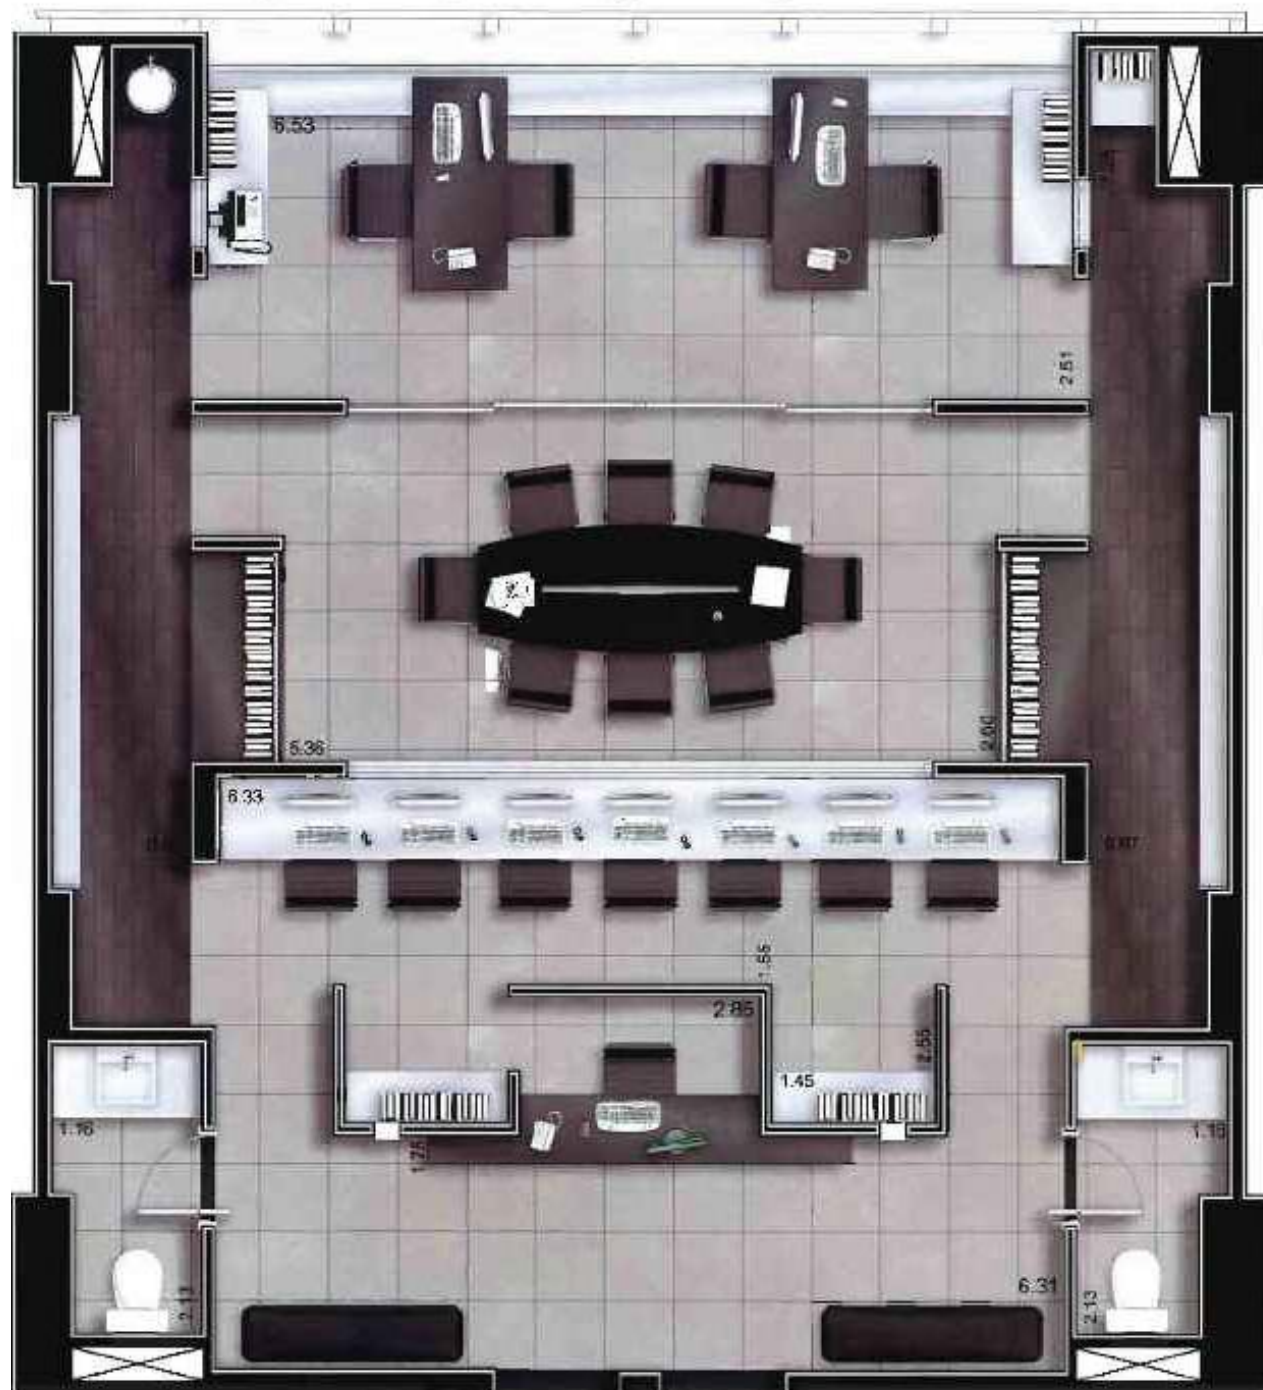

Perspectiva artística da fachada.

icon

Dávila  
ARQUITETURA

Perpective view of staff lounge from 2 x 10.  
A view of the staff lounge from 2 x 10.

# 95 m<sup>2</sup>

Planta junção • Finais 3 e 5 • Sugestão de escritório de advocacia

Plan view drawing junção • Endings 3 and 5 • Suggestions for legal offices

# 47 m<sup>2</sup>

Planta tipo • Sugestão de consultório médico

Plan view drawing type • Suggestion for medical offices