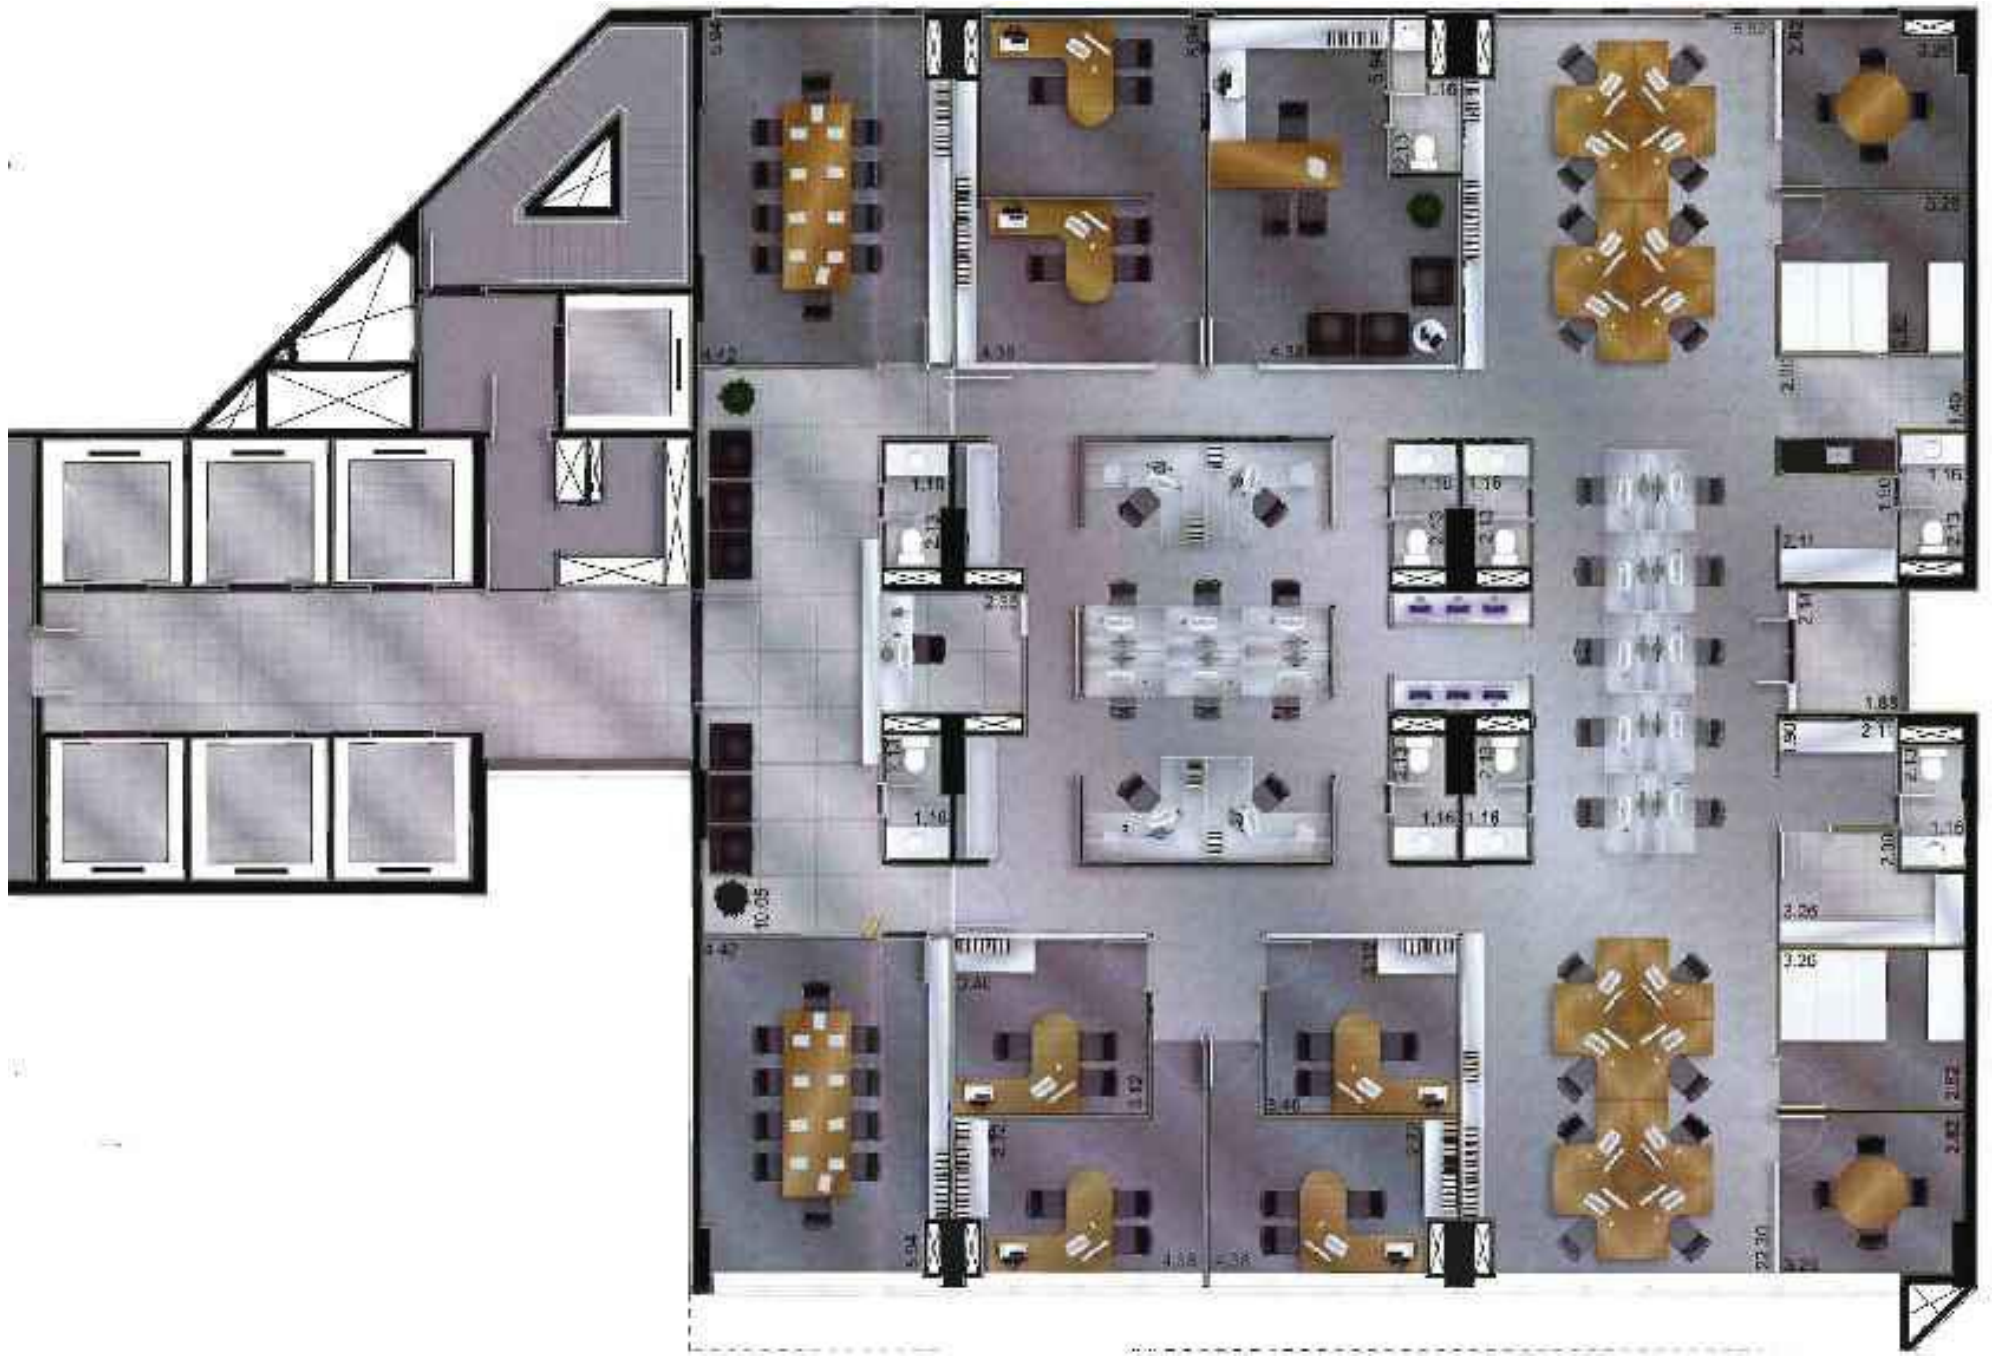

Perspectiva artística da fachada.

icon

Dávila  
ARQUITETURA

Perpective view of staff lounge from 2 x 10.  
A view of the staff lounge from 2 x 10.

# 47 m<sup>2</sup>

Planta tipo • Sugestão de consultório médico

Plan view drawing type • Suggestion for medical offices

# 47 m<sup>2</sup>

Planta tipo • Sugestão de escritório

Plan view drawing type • Suggestion for offices

**INFORMAÇÕES:**

Ronaldo Roscoe  
31 9994-2839  
[ronaldo.roscoe@gmail.com](mailto:ronaldo.roscoe@gmail.com)