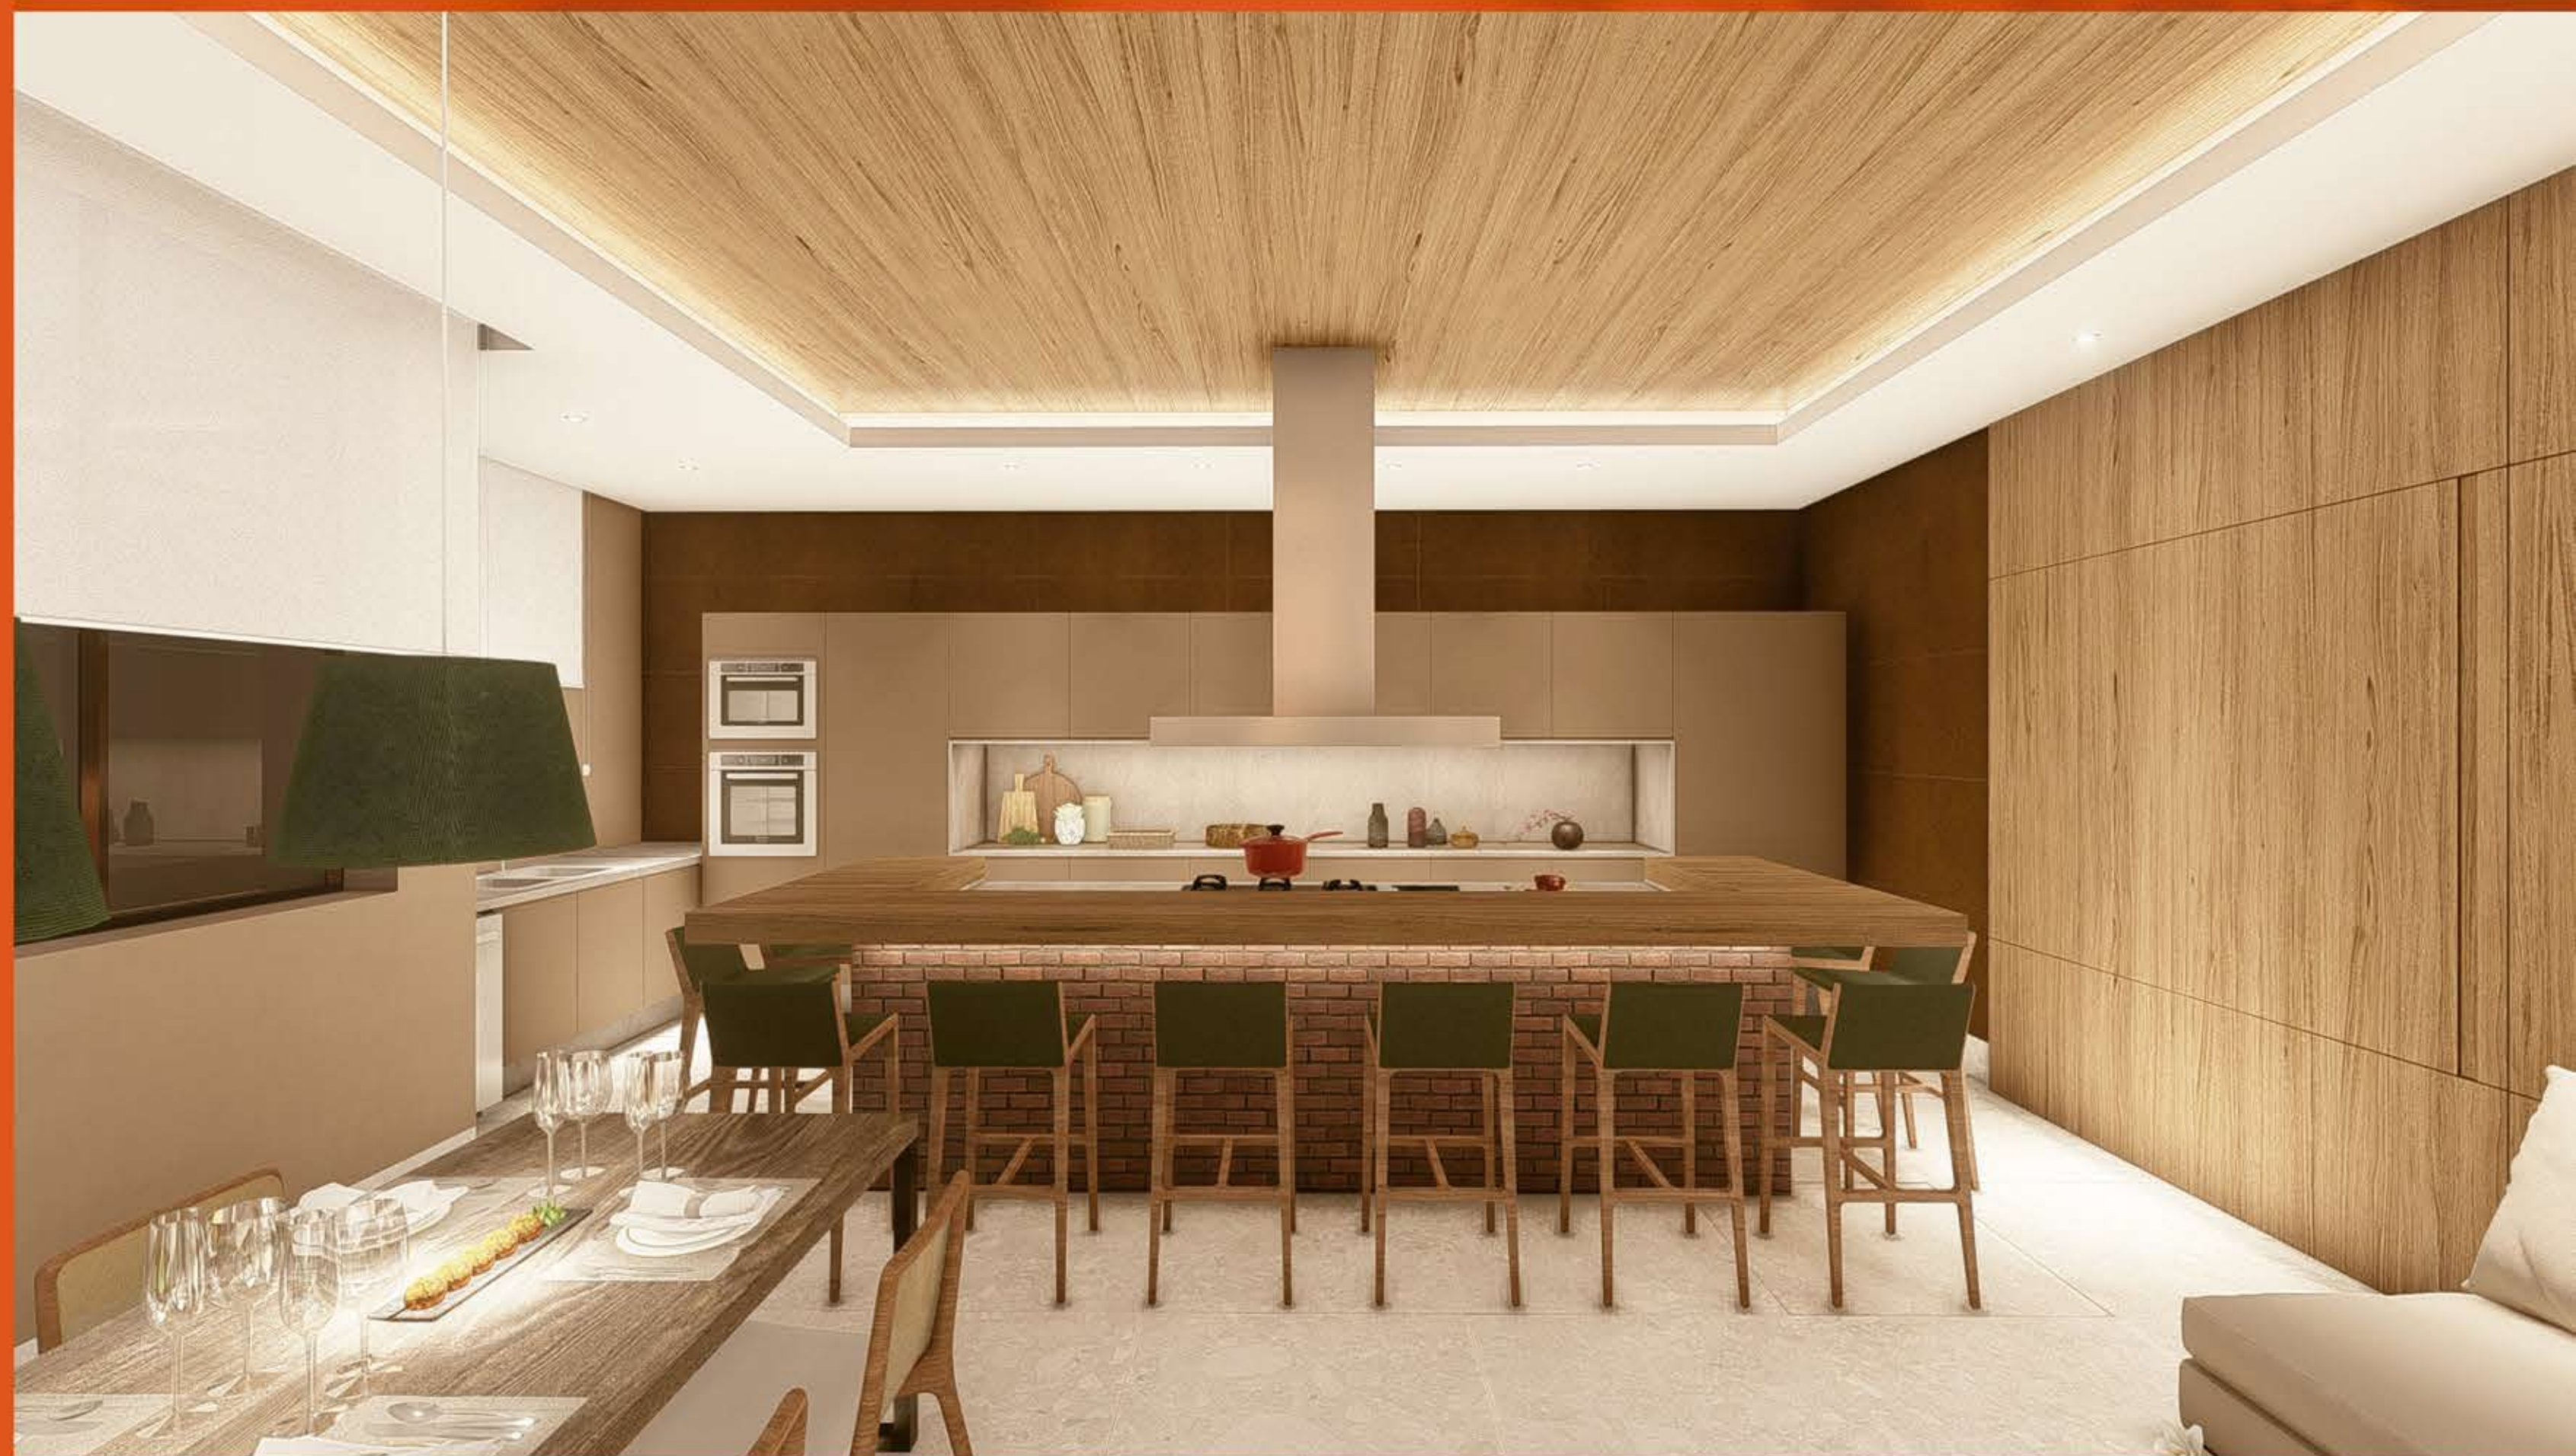

ESPAÇO CONFRARIA

Para você receber quem você ama
em um ambiente aconchegante,
com projeto assinado pelo renomado
Chef Fernando Castanheira,
da Adore Espaço Gastronômico.
O Espaço Confraria foi concebido
para você oferecer desde um pequeno
jantar intimista para amigos ou
mesmo convidar um grande *Chef* para
sua confraternização.

Santé!