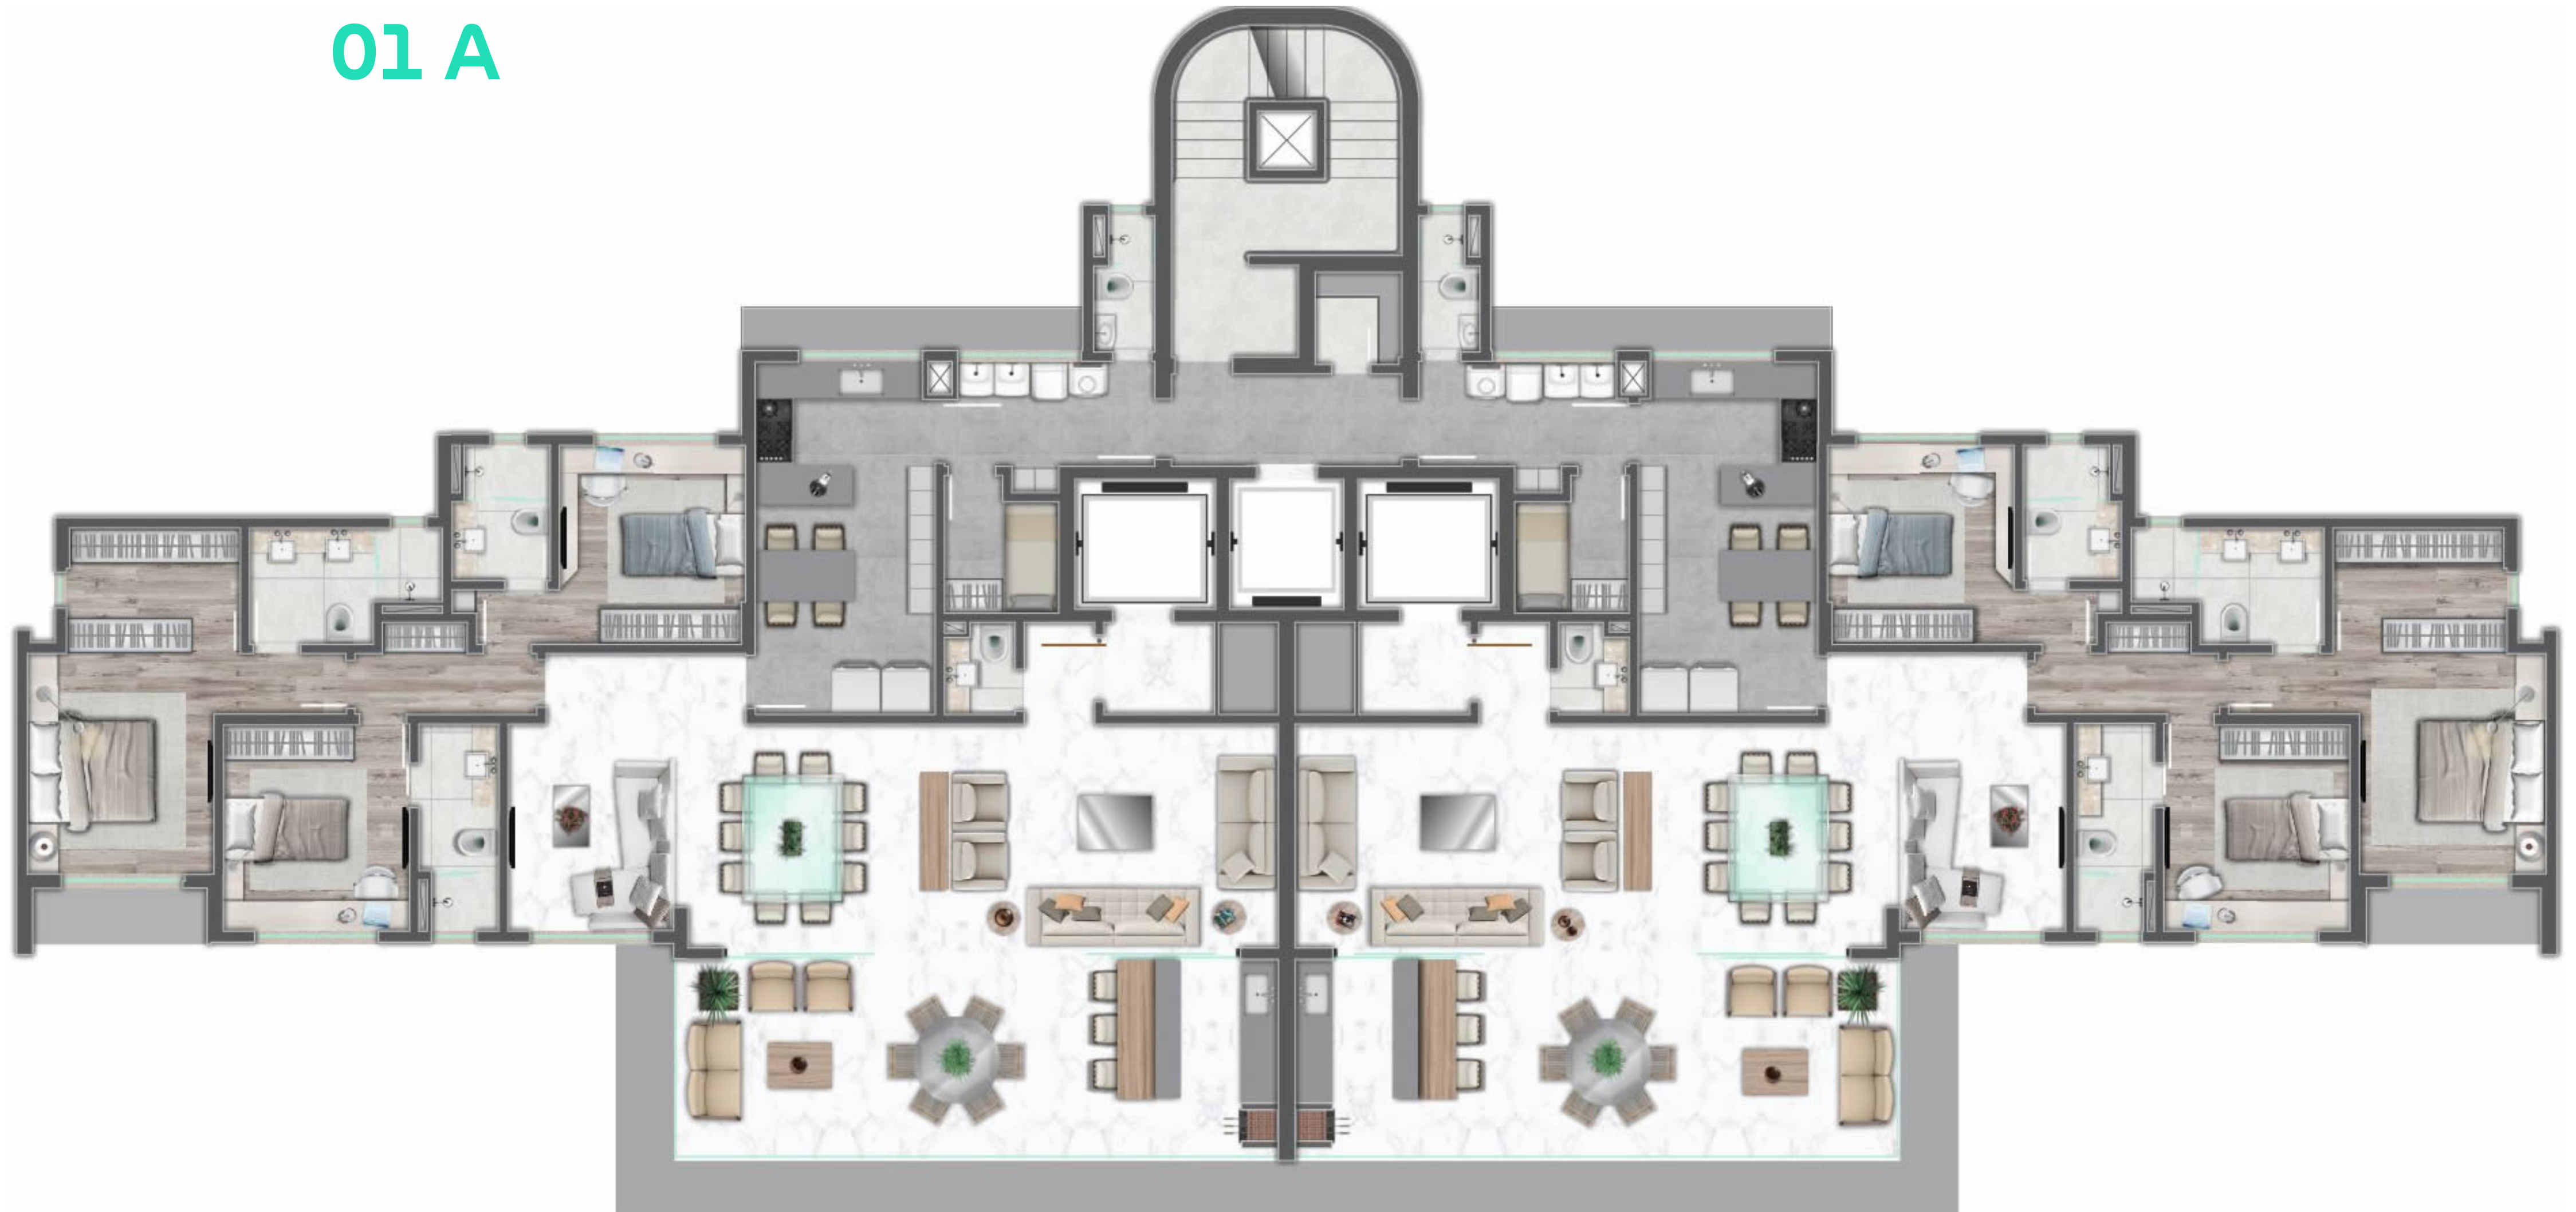

A MELHOR VISTA DO VALE DO SERENO

APTOS. DE 186M²

VARANDAS DE 28M²

04 QUARTOS

ÁREA DE LAZER COMPLETA

QUADRA DE TÊNIS DE SAIBRO

VISTA ÚNICA

SALA
DE TV E
JANTAR

VISTA PARA A VARANDA

SALA
DE TV,
JANTAR E
COZINHA

VISTA PARA A COZINHA

COZINHA

SALA DE JANTAR E ESTAR

VISTA PARA A VARANDA

SALA DE JANTAR E ESTAR

VISTA PARA O HALL DO ELEVADOR

ÁREA DAS PISCINAS

PLANTAS
DO VARANDAS
DO VALLE

TIPO 01A

TIPO 01 B

TIPO
01 C

ÁREAS COMUNS

1. TÊNIS SAIBRO

2. PISCINA DE RAIA

3. SAUNA

4. PISCINA

5. PRAINHA

6. PISCINA INFANTIL

7. SALÃO DE FESTAS

8. SALÃO GOURMET

9. SALÃO DE JOGOS

10. ESPAÇO KIDS