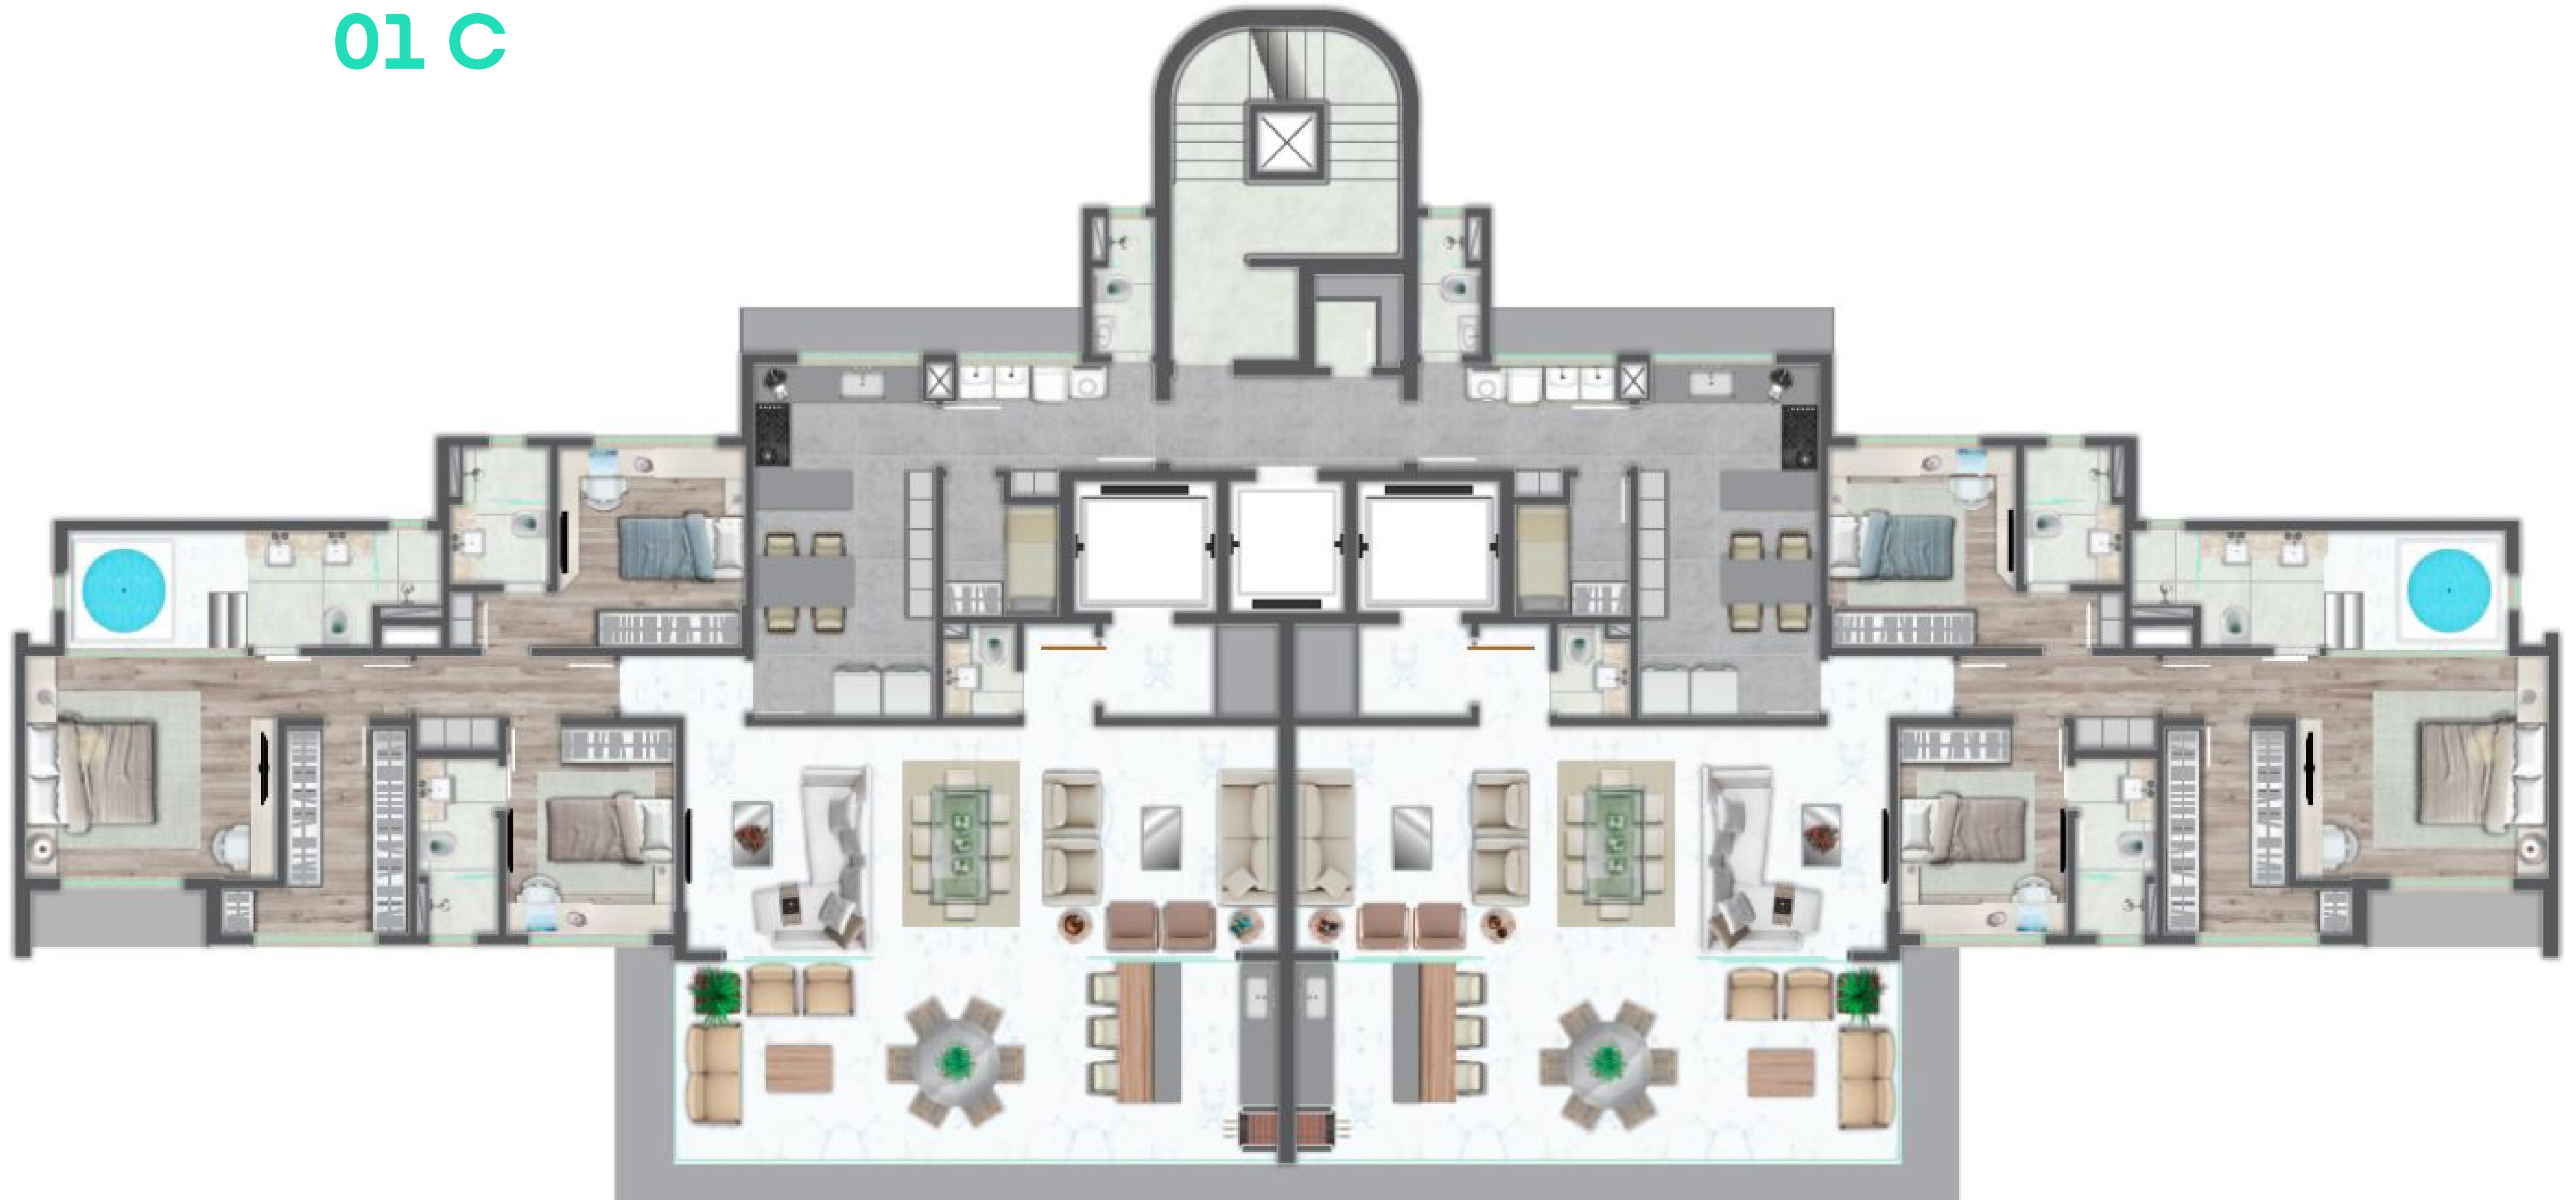

A MELHOR VISTA DO VALE DO SERENO

APTOS. DE 186M²

VARANDAS DE 28M²

04 QUARTOS

ÁREA DE LAZER COMPLETA

QUADRA DE TÊNIS DE SAIBRO

VISTA ÚNICA

SALA
DE TV E
JANTAR

VISTA PARA A VARANDA

SALA
DE TV,
JANTAR E
COZINHA

VISTA PARA A COZINHA

COZINHA

SALA DE JANTAR E ESTAR

VISTA PARA A VARANDA

SALA DE JANTAR E ESTAR

VISTA PARA O HALL DO ELEVADOR

ÁREA DAS PISCINAS

PLANTAS
DO VARANDAS
DO VALLE

TIPO 01A

TIPO 01 B

TIPO
01 C

ÁREAS COMUNS

1. TÊNIS SAIBRO

2. PISCINA DE RAIA

3. SAUNA

4. PISCINA

5. PRAINHA

6. PISCINA INFANTIL

7. SALÃO DE FESTAS

8. SALÃO GOURMET

9. SALÃO DE JOGOS

10. ESPAÇO KIDS