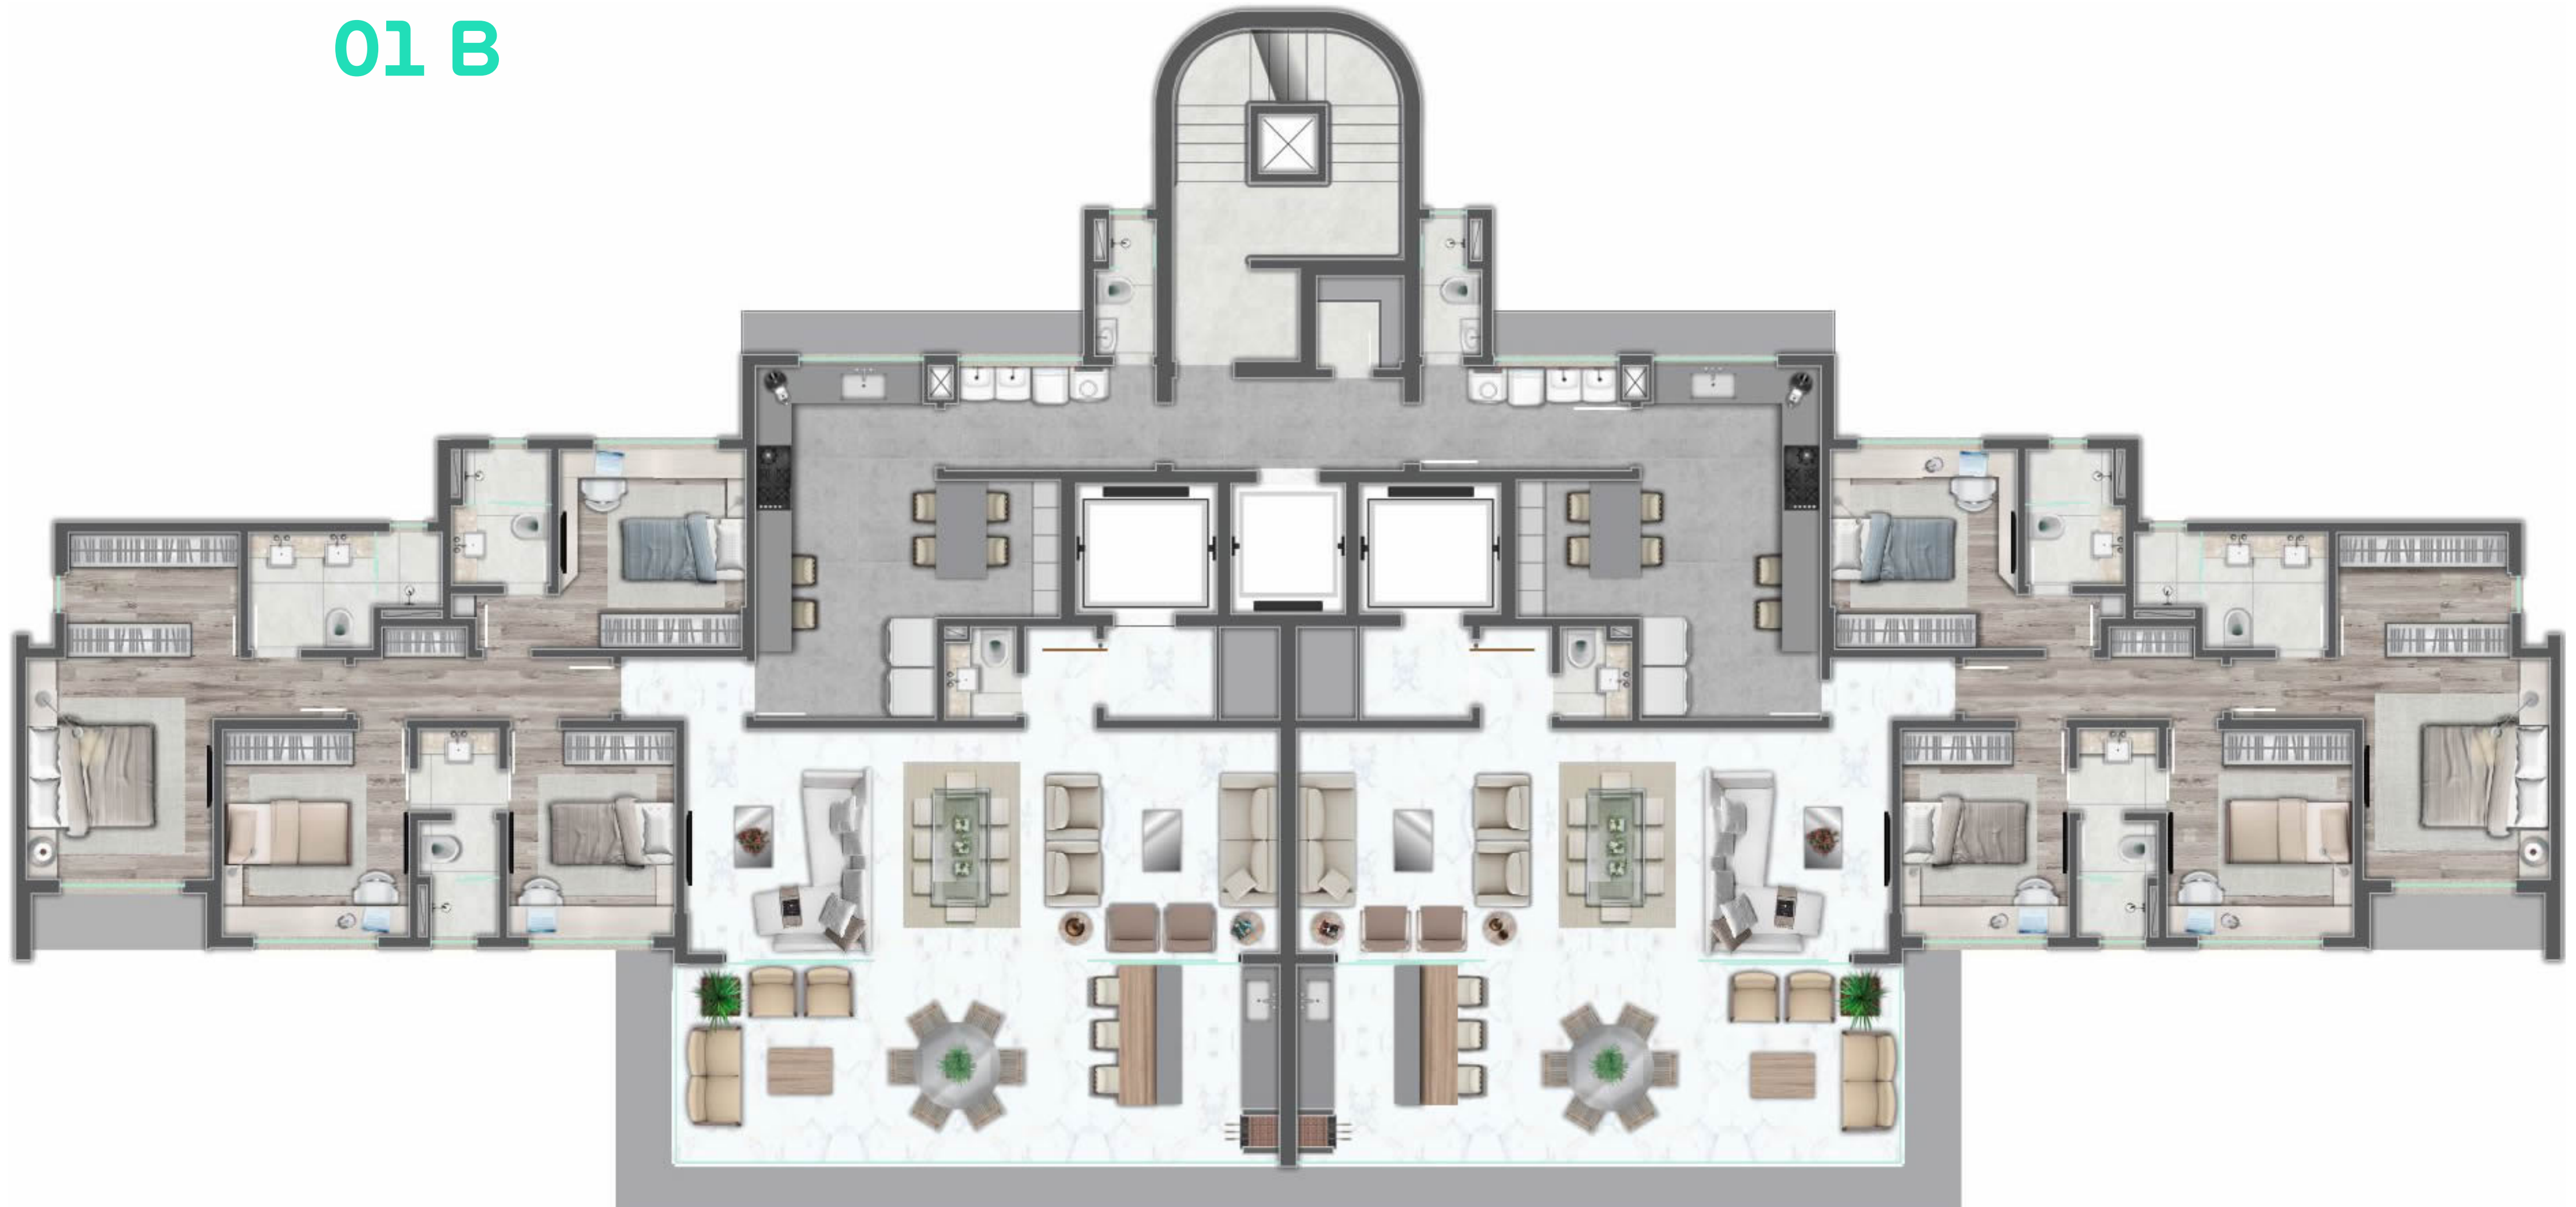

A MELHOR VISTA DO VALE DO SERENO

APTOS. DE 186M²

VARANDAS DE 28M²

04 QUARTOS

ÁREA DE LAZER COMPLETA

QUADRA DE TÊNIS DE SAIBRO

VISTA ÚNICA

SALA
DE TV E
JANTAR

VISTA PARA A VARANDA

SALA
DE TV,
JANTAR E
COZINHA

VISTA PARA A COZINHA

COZINHA

SALA DE JANTAR E ESTAR

VISTA PARA A VARANDA

SALA DE JANTAR E ESTAR

VISTA PARA O HALL DO ELEVADOR

ÁREA DAS PISCINAS

PLANTAS
DO VARANDAS
DO VALLE

TIPO 01A

TIPO 01 B

TIPO
01 C

ÁREAS COMUNS

1. TÊNIS SAIBRO

2. PISCINA DE RAIA

3. SAUNA

4. PISCINA

5. PRAINHA

6. PISCINA INFANTIL

7. SALÃO DE FESTAS

8. SALÃO GOURMET

9. SALÃO DE JOGOS

10. ESPAÇO KIDS