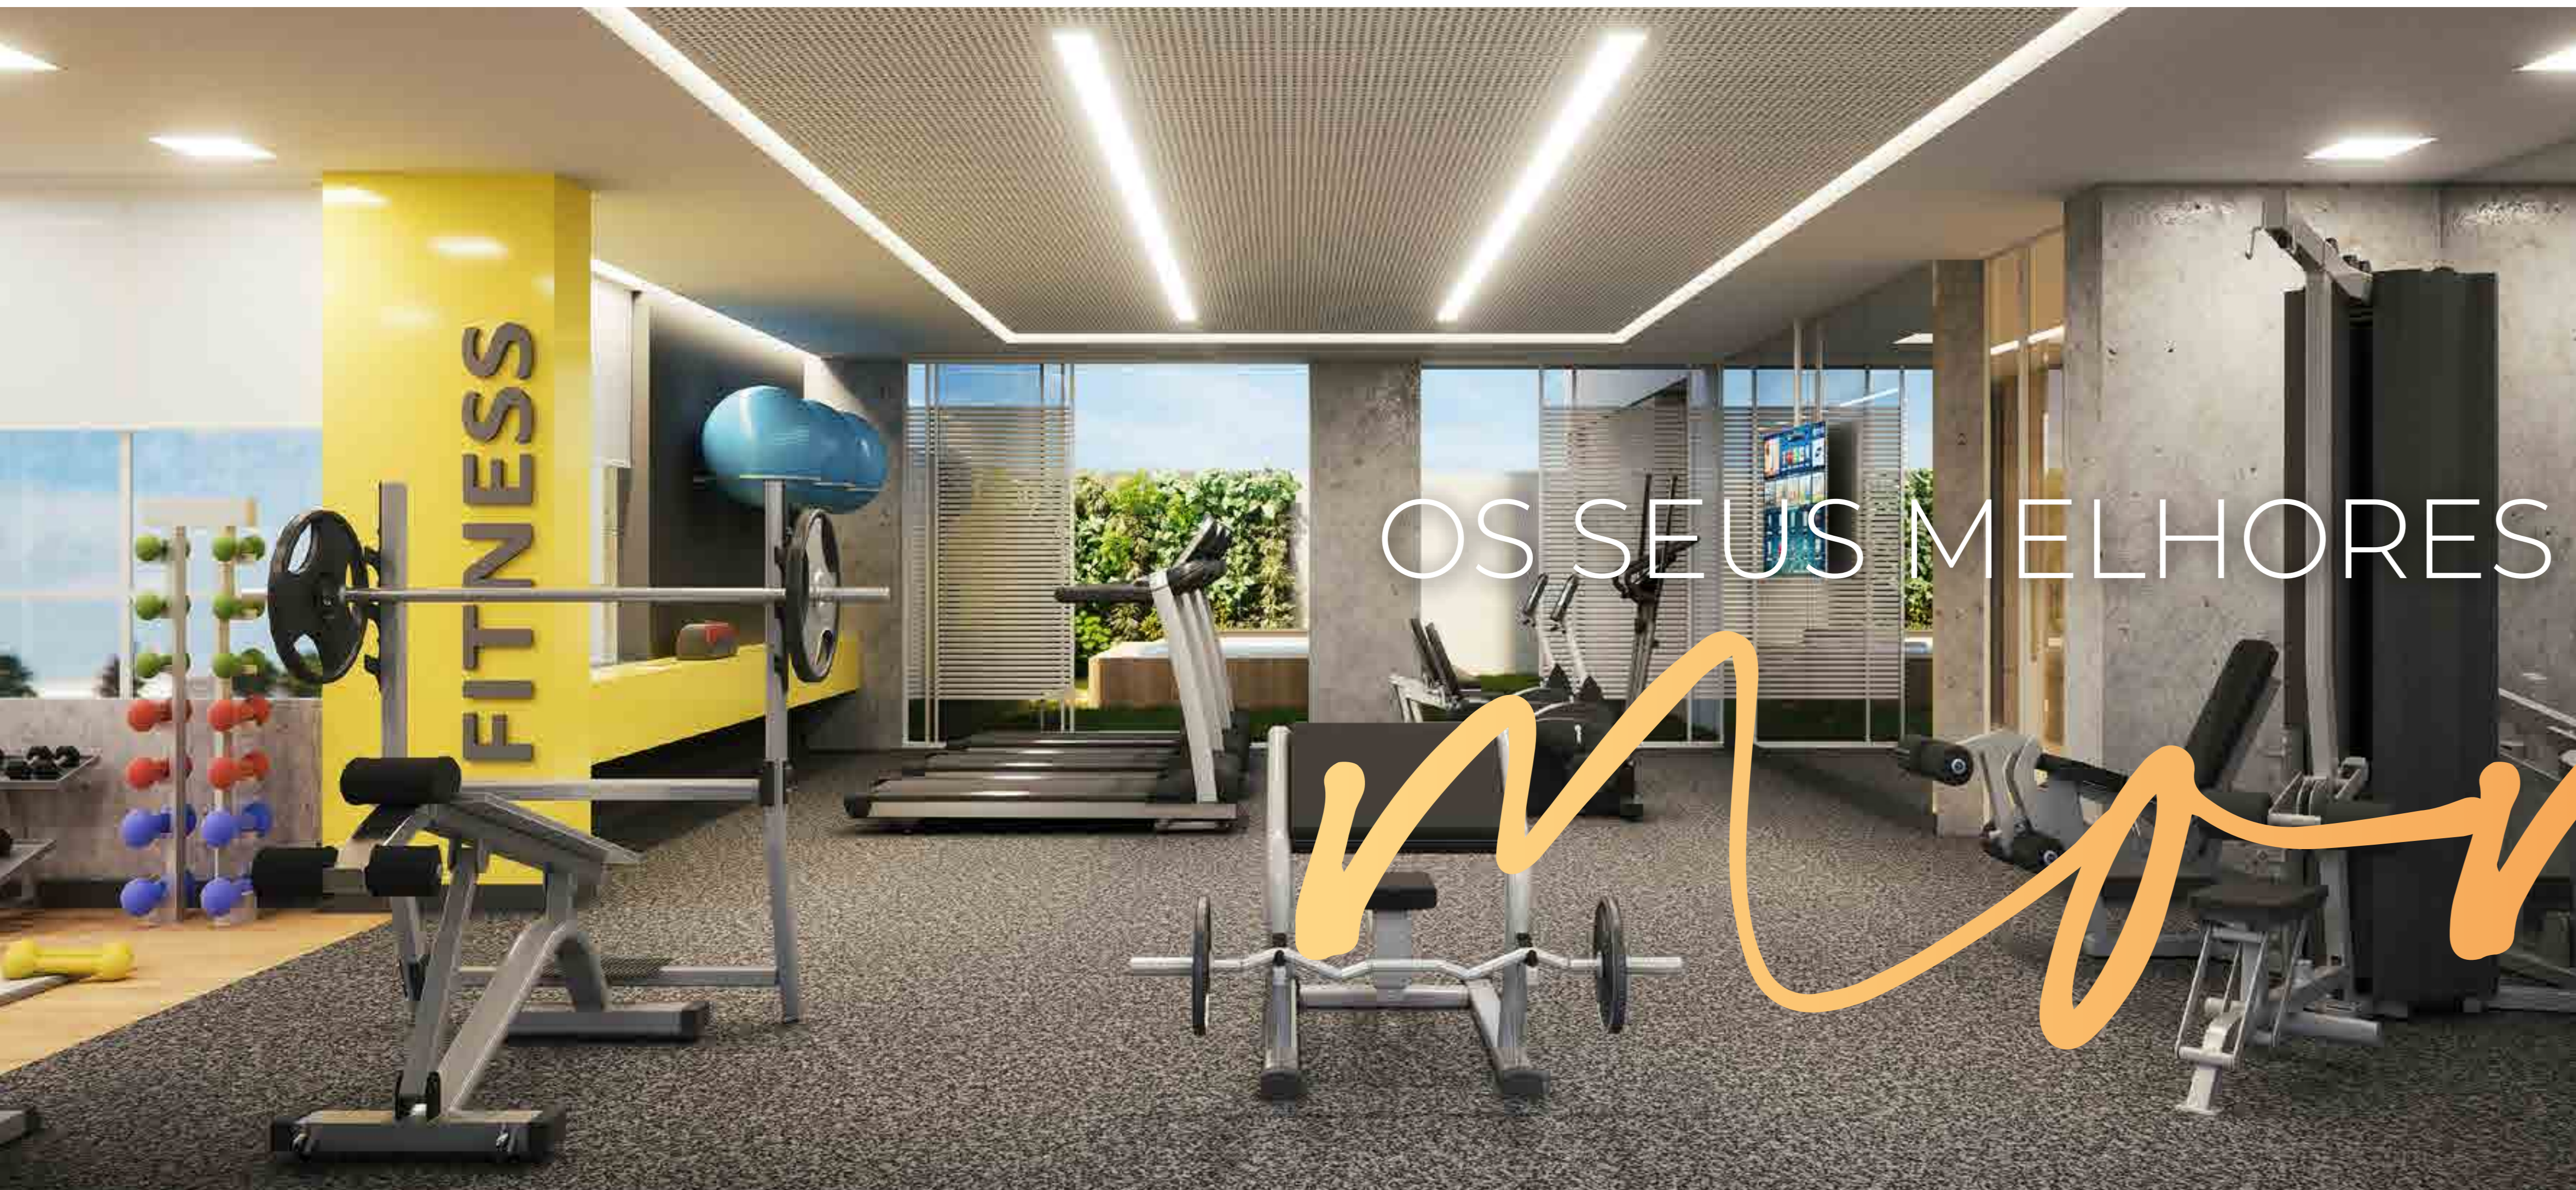

conectados.

Spa, Espaço Massagem, Sauna com descanso e Lounge Fire. O **Lourdes 1580** é o cenário perfeito para se reenergizar ou relaxar após um longo dia.

POOL BAR

Imagens meramente ilustrativas

OS SEUS MELHORES