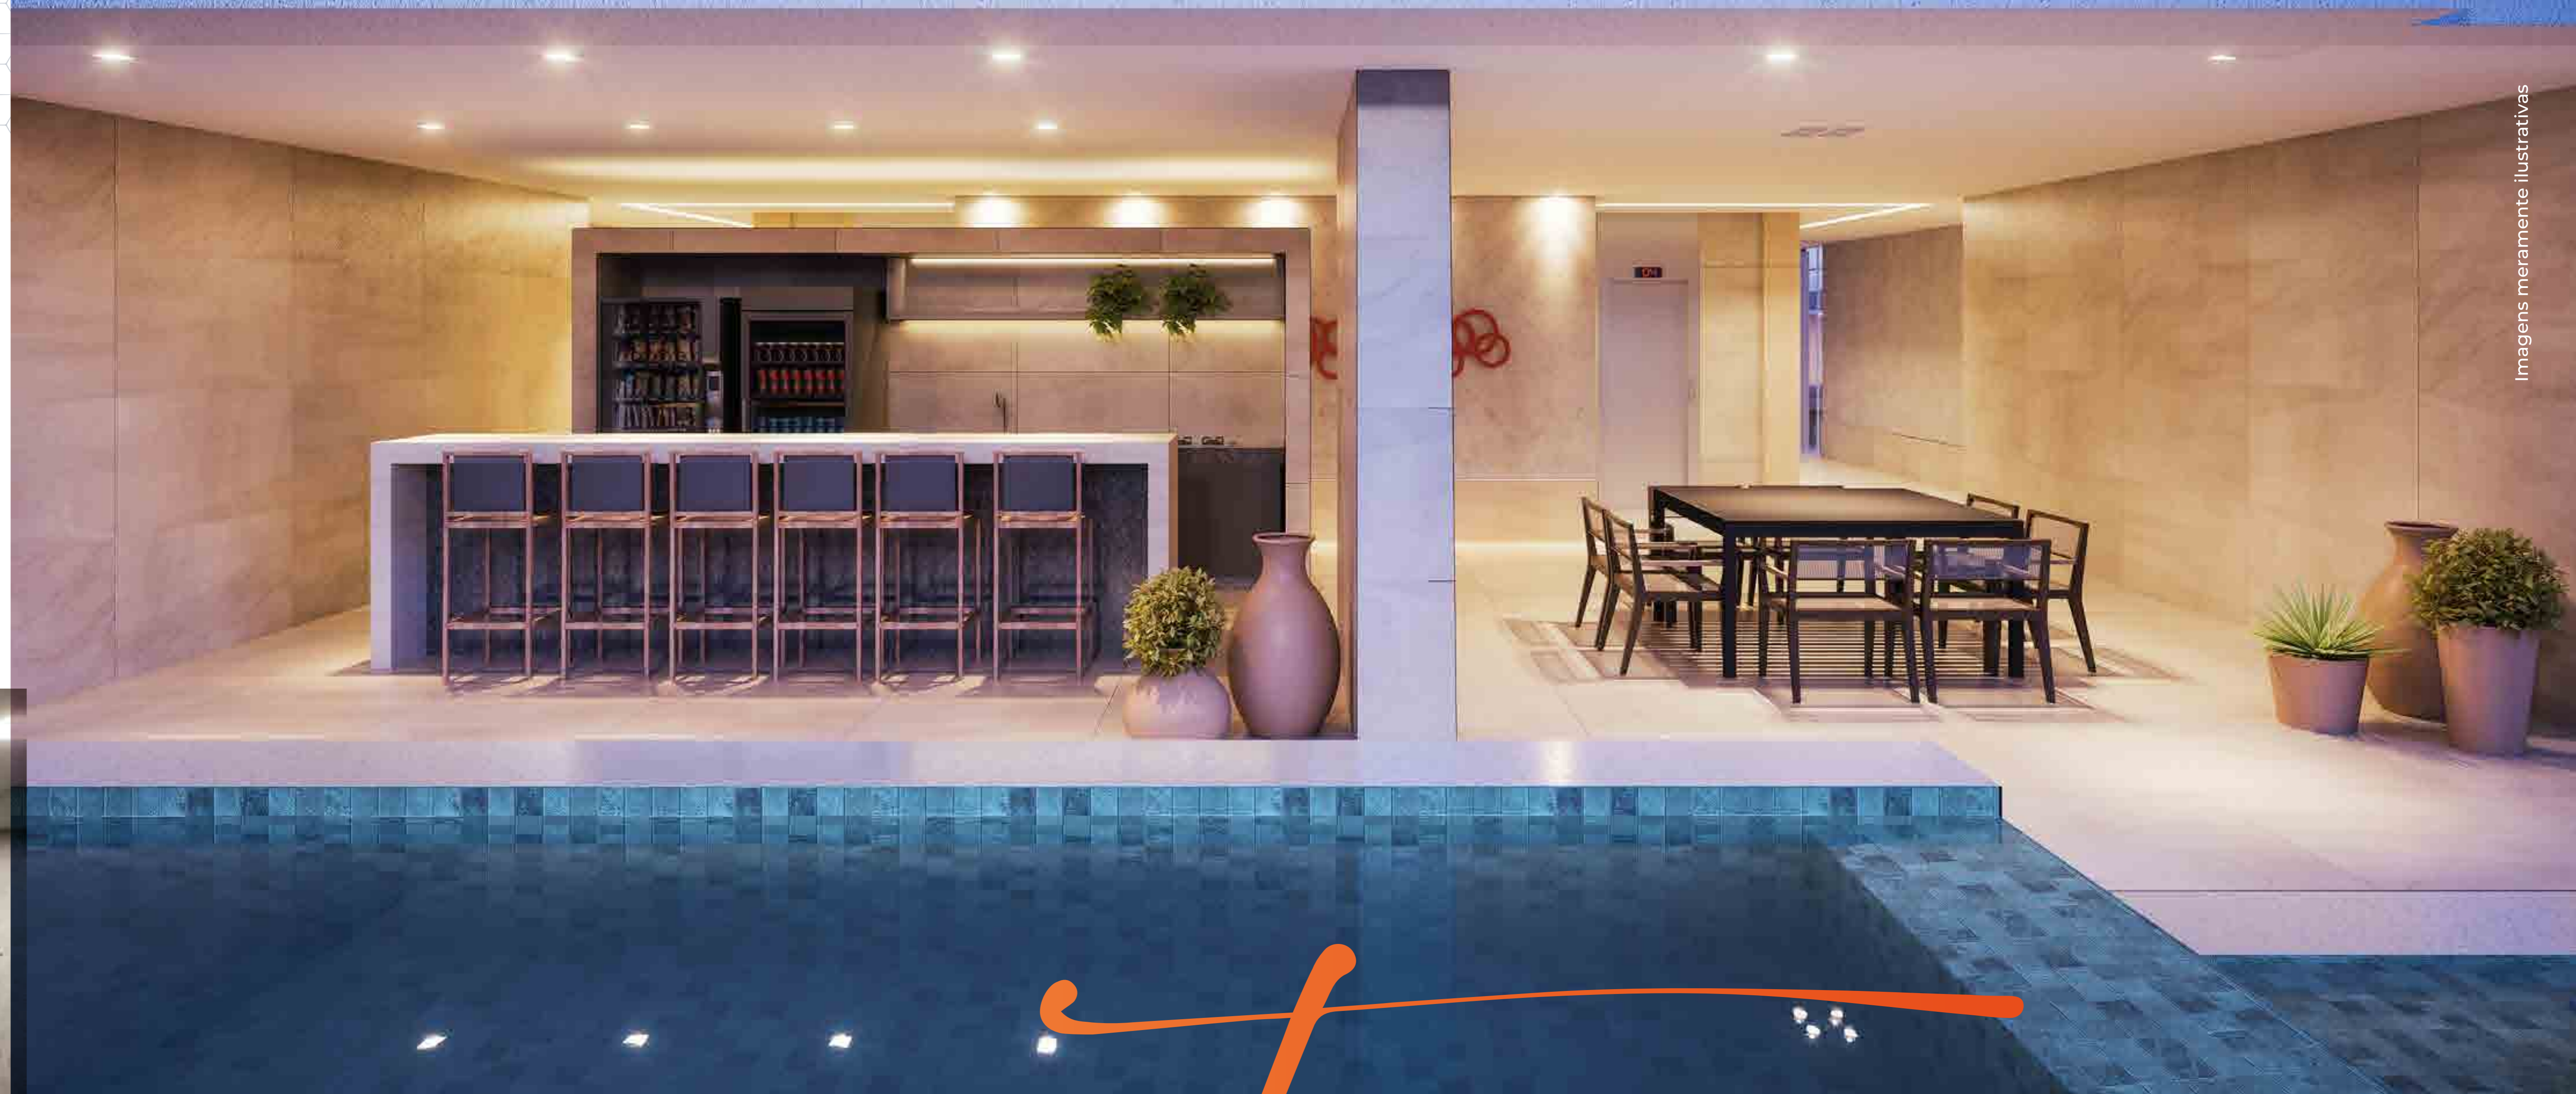

PARA VOCÊ DESFRUTAR COM

as melhores

COMPANHIAS.

ESPAÇO GOURMET

SPA

LOUNGE FIRE

SAUNA COM DESCANSO E ESPAÇO MASSAGEM

MENTE E CORPO

conectados.

Spa, Espaço Massagem, Sauna com descanso e Lounge Fire. O **Lourdes 1580** é o cenário perfeito para se reenergizar ou relaxar após um longo dia.

POOL BAR

Imagens meramente ilustrativas

OS SEUS MELHORES

momentos

TE ESPERAM AQUI.

O **Lourdes 1580** conta com academia, piscina com deck molhado e pool bar, verdadeiros convites ao lazer e à sua saúde.

PISCINA COM DECK MOLHADO

PLANTA DO 1º SUBSOLO

Planta 1º Subsolo