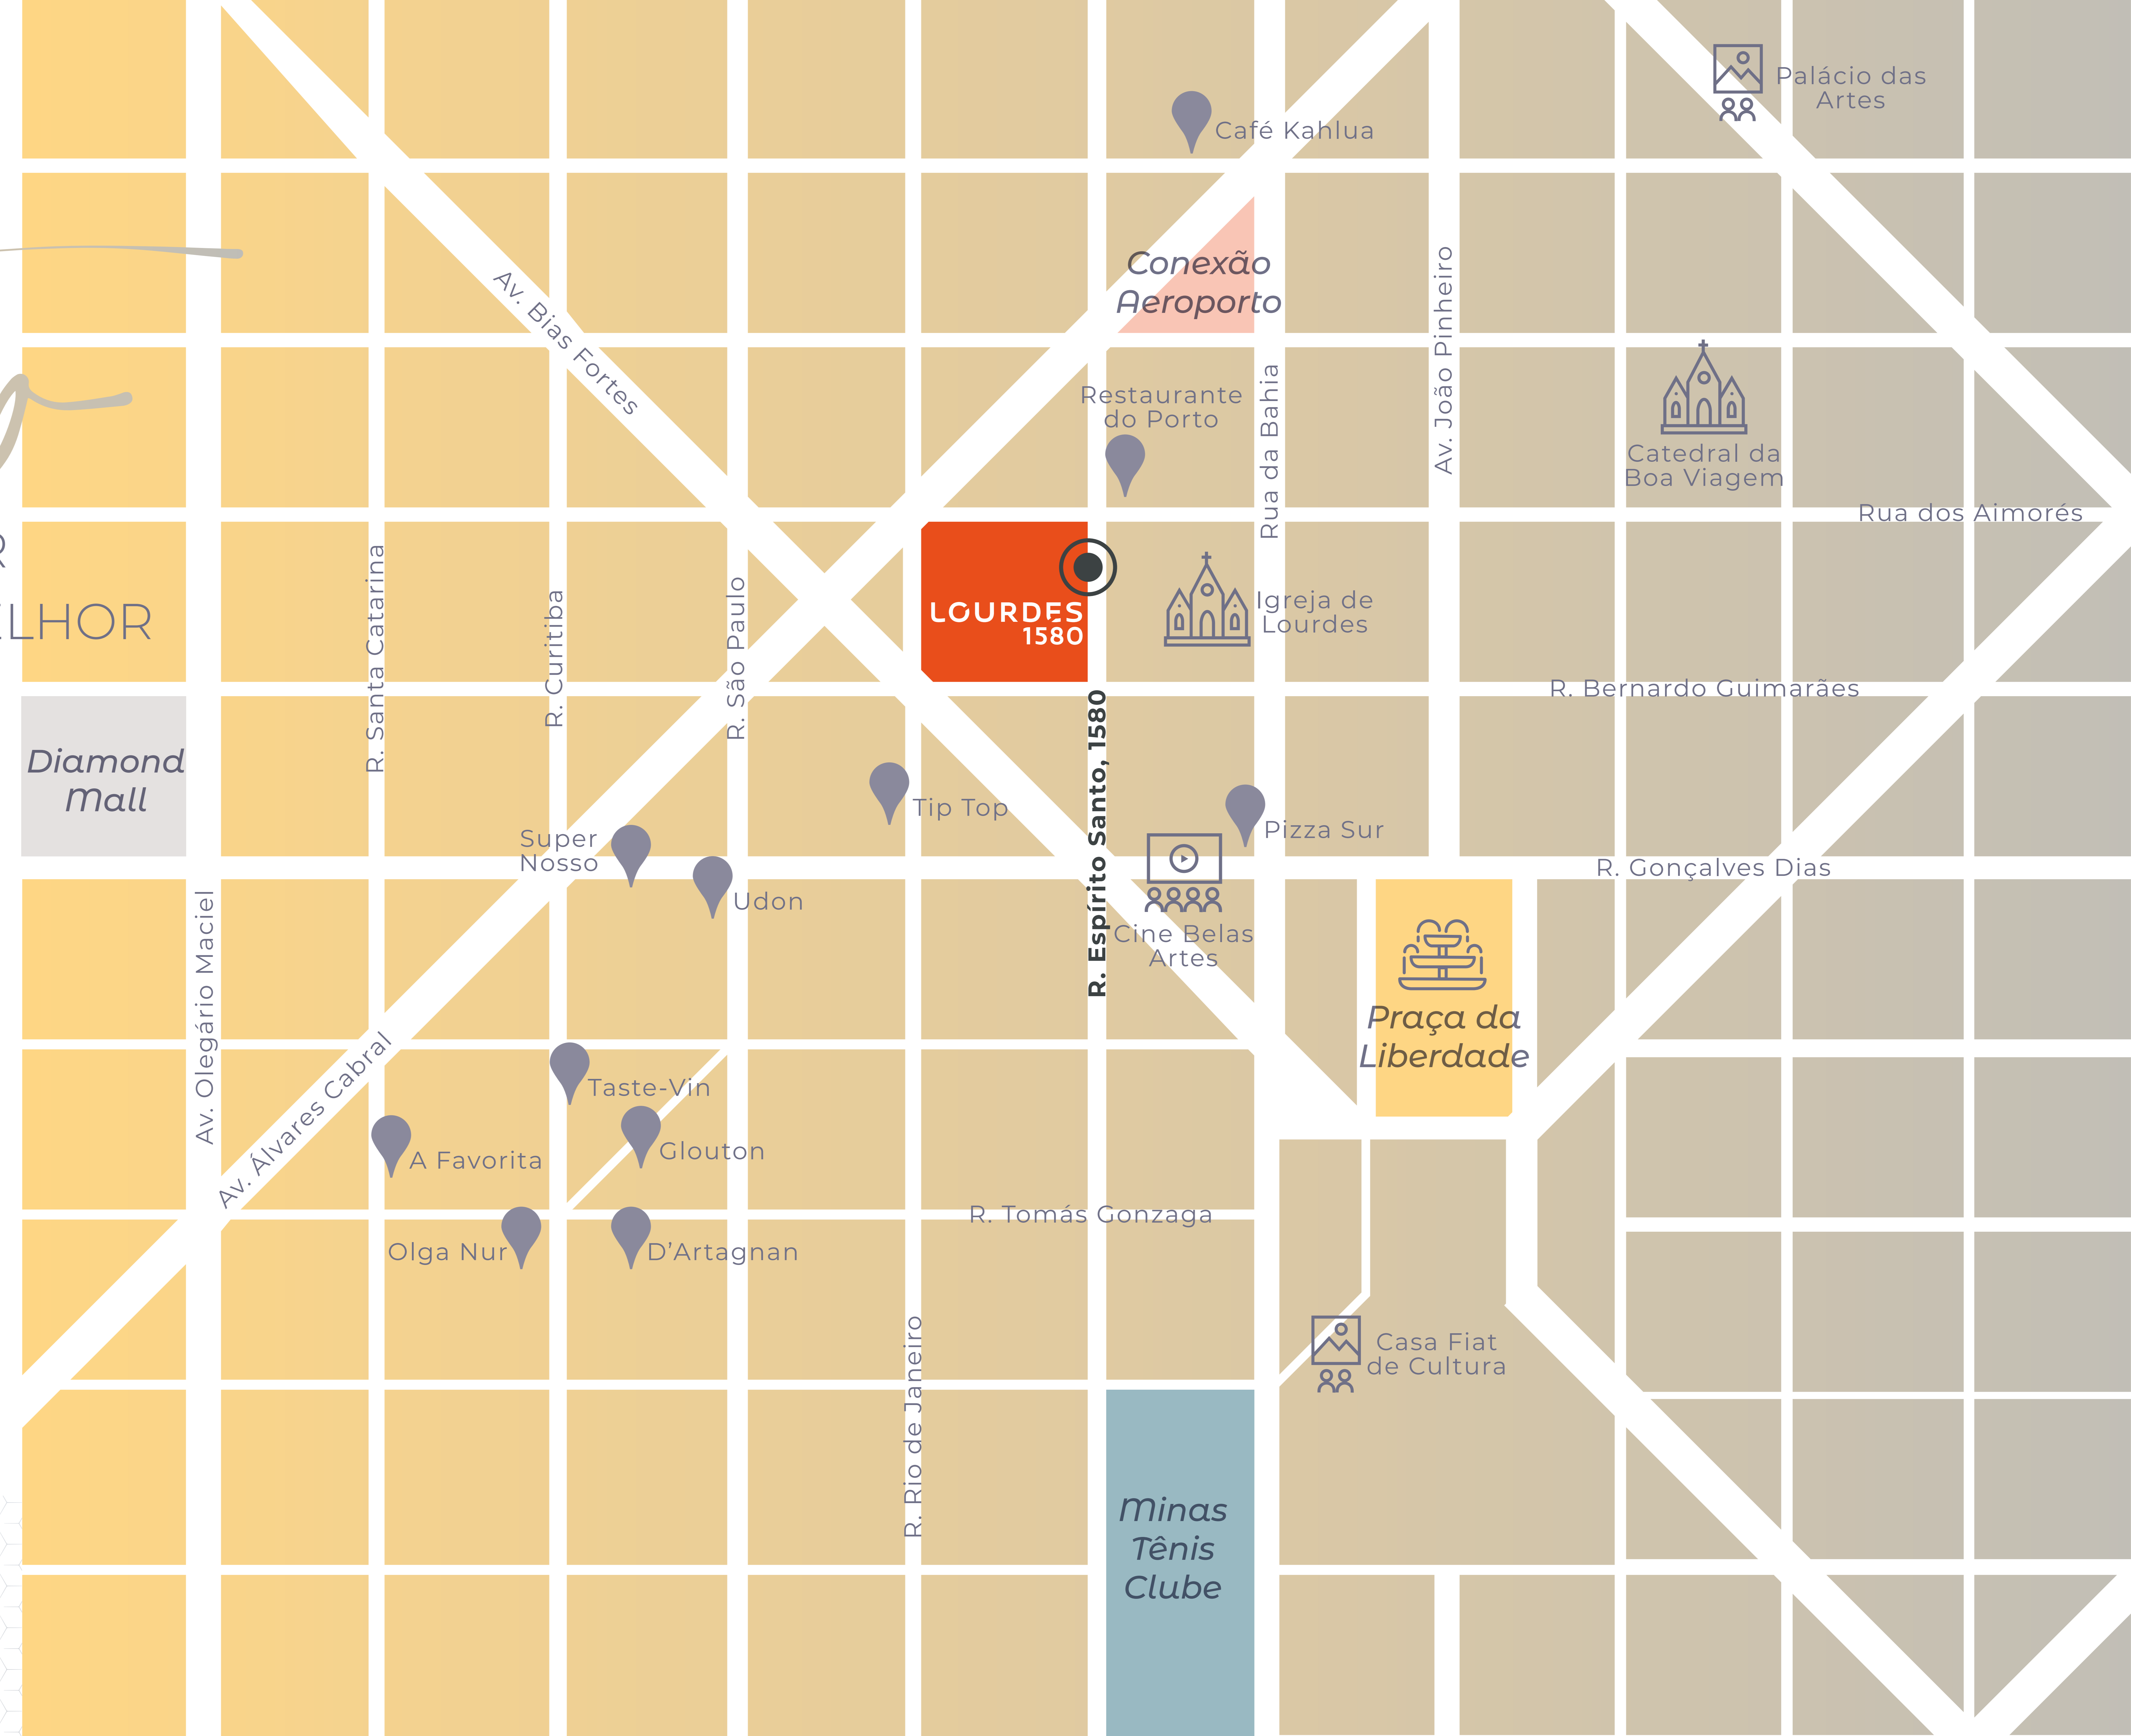

Perfeito

PARA QUEM QUER
APROVEITAR O MELHOR
DE CADA DIA.

More em um bairro arborizado com a praticidade de estar ao lado da Savassi.

O Lourdes tem fácil acesso às principais ruas e avenidas de Belo Horizonte, e oferece todos os serviços que você precisar.

Com farmácias, supermercados, bancos e o charmoso Diamond Mall pertinho de casa, o bairro tem tudo para mudar o ritmo da sua vida.