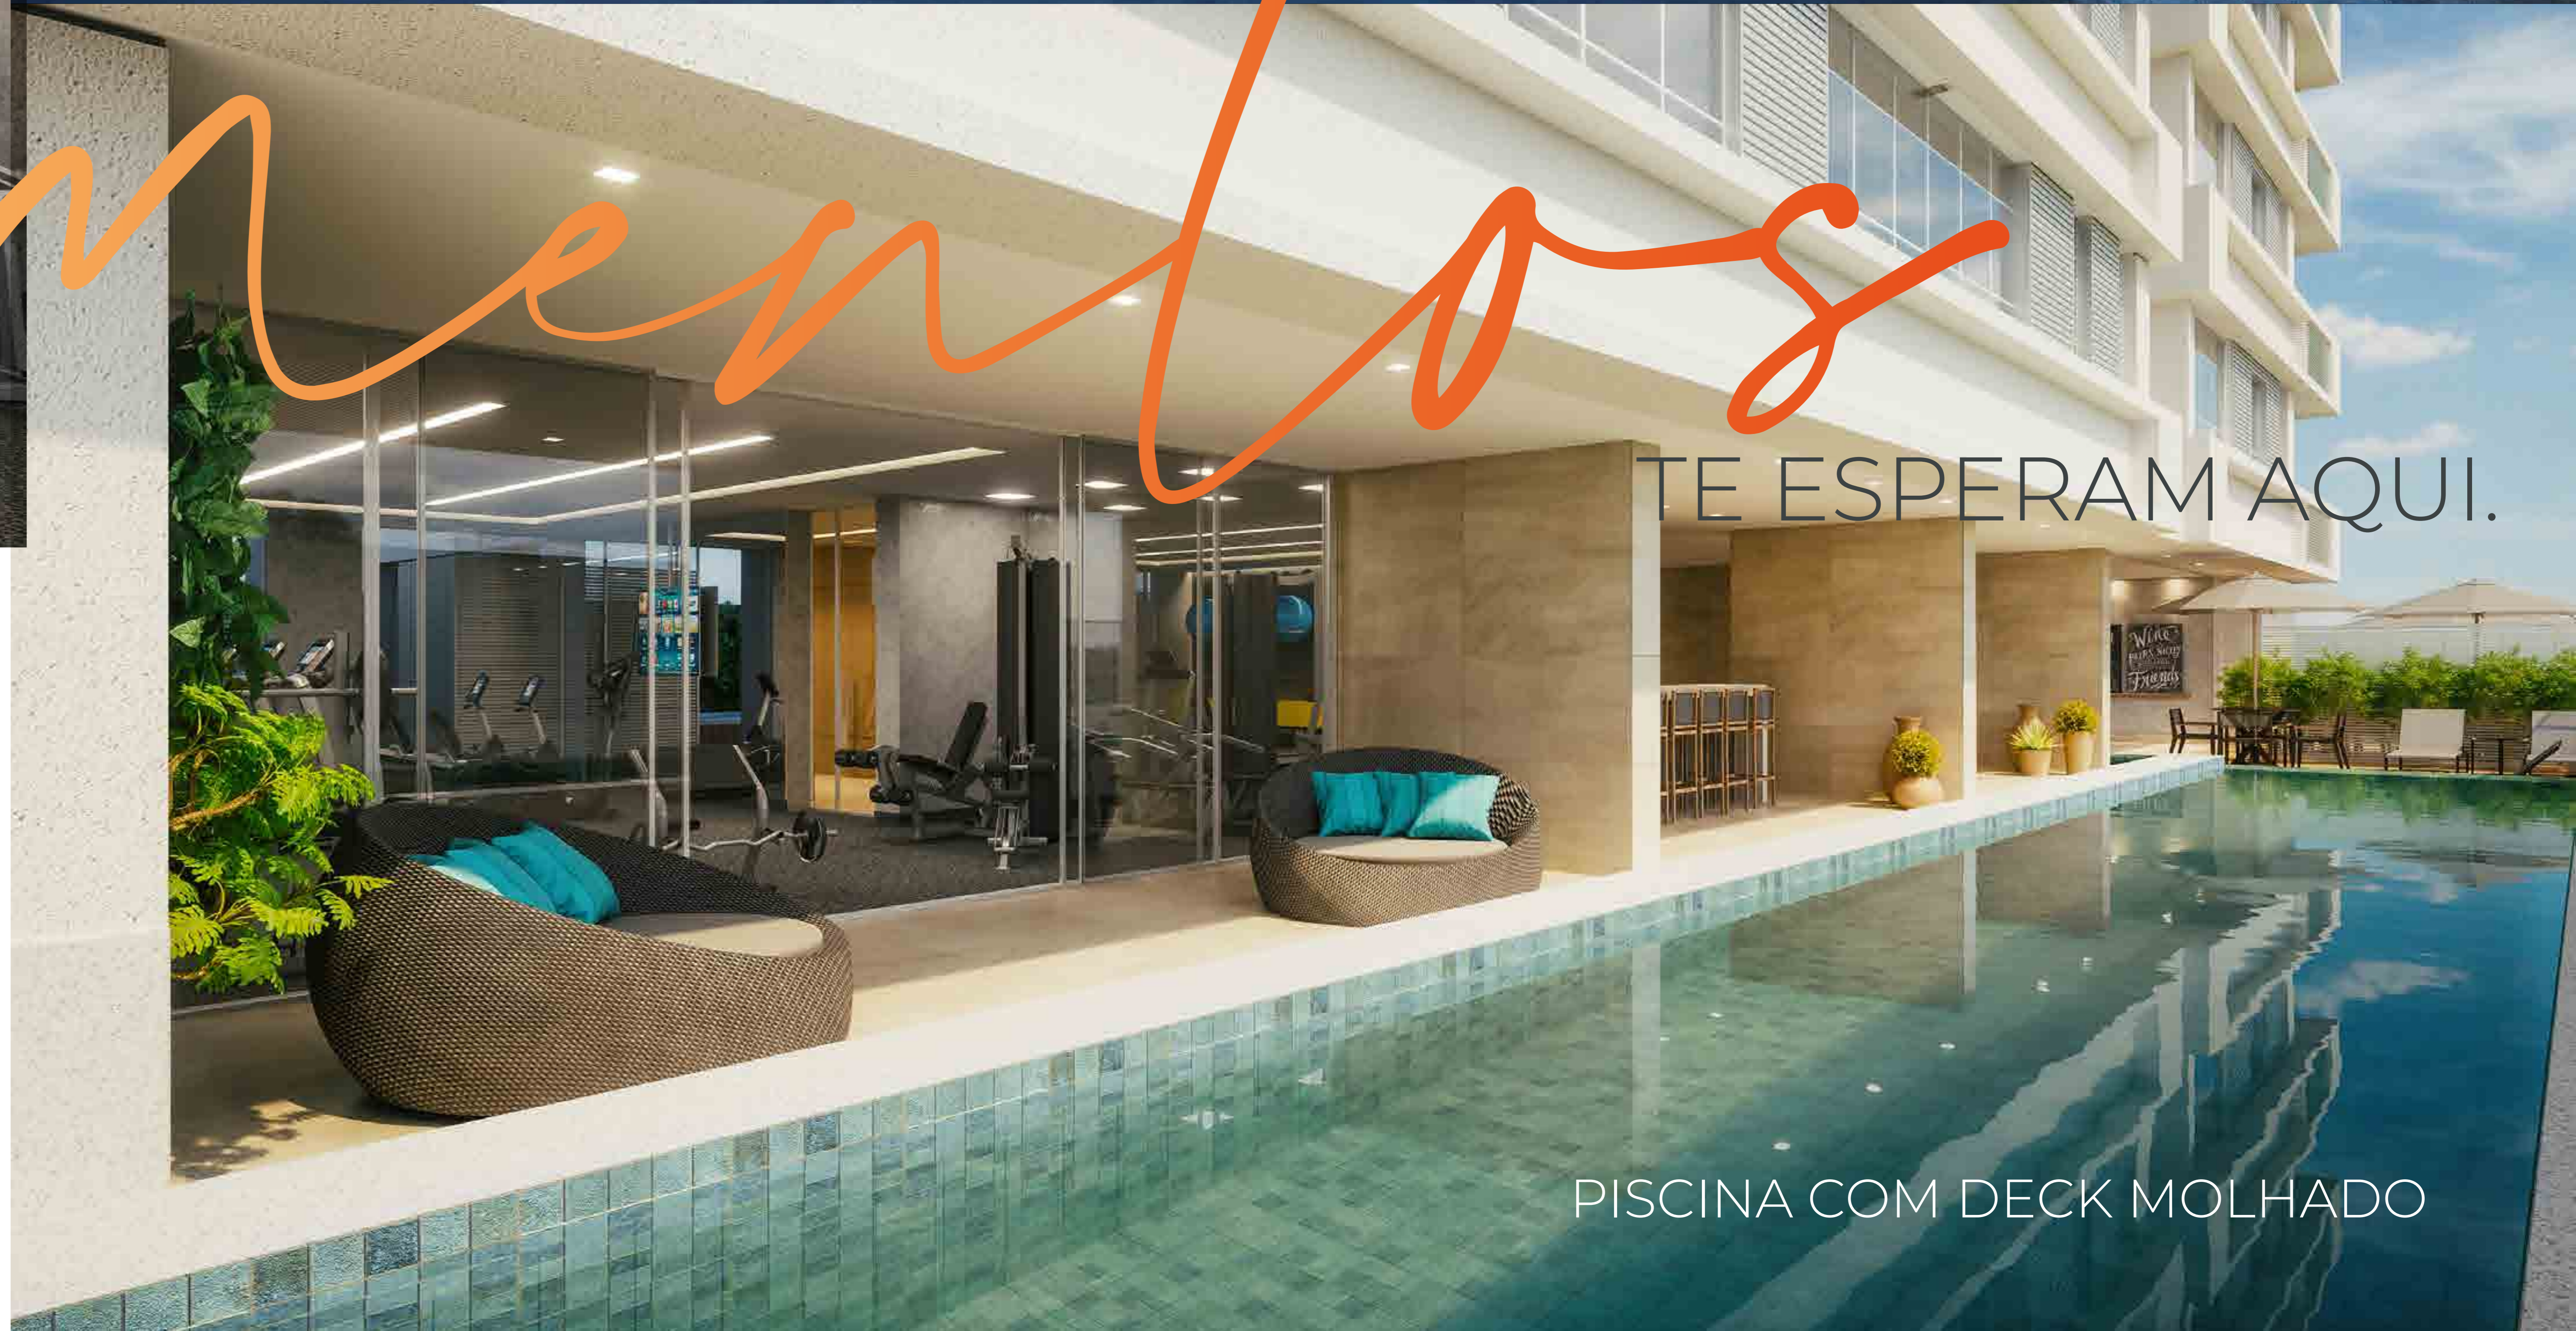

PISCINA COM DECK MOLHADO