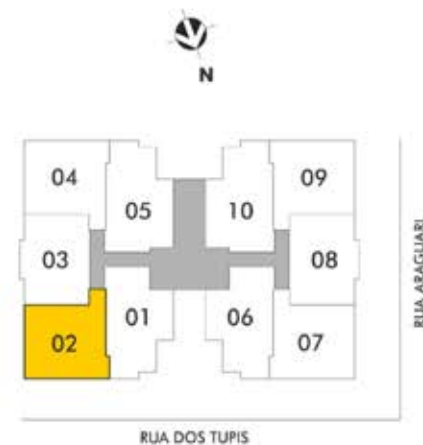

15º PAVIMENTO

- 01 FITNESS
- 02 ESPAÇO GOURMET
- 03 LAVABO | I.S.
- 04 HALL
- 05 ELEVADORES
- 06 ESCADA
- 07 LAVANDERIA
- 08 LAVABO
- 09 SAUNA
- 10 ÁREA DE DESCANSO
- 11 DUCHA
- 12 DECK
- 13 PISCINA
- 14 TERRAÇO

Rua Araguari

Rua Tupis

N

VISTA DO ROOFTOP

VISTA DA PISCINA

VISTA DA LAVANDERIA

VISTA DO ESPAÇO GOURMET

VISTA DO ESPAÇO FITNESS

PORTARIA

PLANTA APARTAMENTO 1 QUARTO

PLANTA APARTAMENTO 602 A 1002

MAPA CHAVE

VISTA SALA APARTAMENTO 1 QUARTO

PLANTA APARTAMENTO 2 QUARTOS

PLANTA APARTAMENTO 501

COMERCIAL - LOJAS